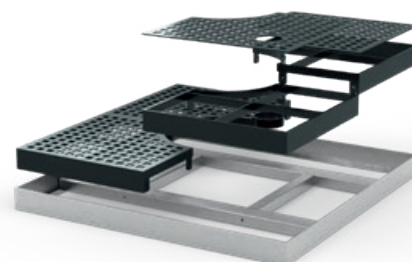

## Baumscheibenabdeckung aus Stahl

**Avon** ist eine Baumscheibenabdeckung aus Stahl mit quadratischem Lochmuster. Sie schützt den Wurzelraum vor Verdichtung und verhindert durch ihre offene Bauweise die Versiegelung der Baumscheibe. Standardmäßig ist **Avon** schwarz pulverbeschichtet, weitere Beschichtungen in RAL- und DB-Farben sind möglich. Außerdem sind weitere Abmessungen herstellbar.

### Eigenschaften

- Baumscheibenabdeckung aus Stahl
- mit quadratischem Lochmuster
- inkl. Einbaurahmen
- befahrbar bis zu LKW-Verkehr
- weitere Abmessungen auf Anfrage
- standardmäßig schwarz pulverbeschichtet (weitere Farben auf Anfrage)
- schützt die Baumscheibe vor Verdichtung und Versiegelung
- mitwachsende Innenöffnung möglich