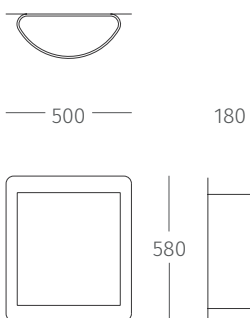

Metro

Serie in urbanem Look

- Material: Edelstahl
- Müllentsorgung: innerer Kunststoffcontainer
- Fassungsvermögen: 15 l
- Integriert: Sicherheitsschloss
- Befestigung: an der Wand

Produkteigenschaften (in BxHxTmm)

Artikel	Ausführung	Art.-Nr	Material	Maße
Metro	ohne Aschenbecher	ULAME	Edelstahl	500x580x180
Metro	mit Aschenbecher	ULAMEA	Edelstahl	500x700x180

Metro Abfallbehälter ohne Aschenbecher

Metro Abfallbehälter mit Aschenbecher