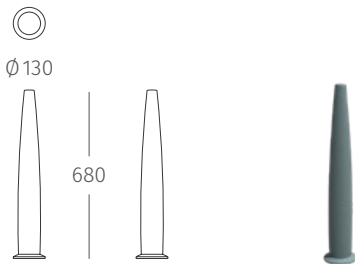

Fradinhos

Poller aus Gusseisen

- Material: Gusseisen
- Befestigung: auf Fundament

Produkteigenschaften (in BxHxTmm)

Artikel	Ausführung	Art.-Nr	Material	Maße
Fradinhos	Ø 130	ULPFRFL	Gusseisen	130 x 680 x 130
Fradinhos	Ø 200	ULPFRFS	Gusseisen	200 x 250 x 200

Fradinhos Ø 130

Fradinhos Ø 200