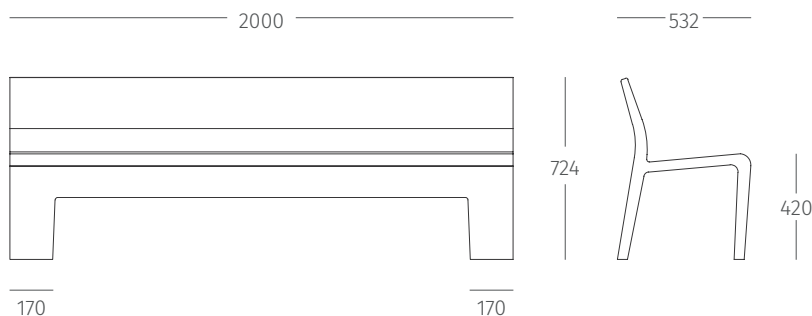

Produkteigenschaften (in BxHxTmm)

Artikel	Ausführung	Art.-Nr	Material	Maße
Blink B	Bank, Standardfarben	UMBBLBST	Beton	2000x724x532
Blink B	Bank, Sonderfarben	UMBBLBSO	Beton	2000x724x532
Blink C	Sitz, Standardfarben	UMBBLEST	Beton	650x724x532
Blink C	Sitz, Sonderfarben	UMBBLESO	Beton	650x724x532

Blink B

Blink C