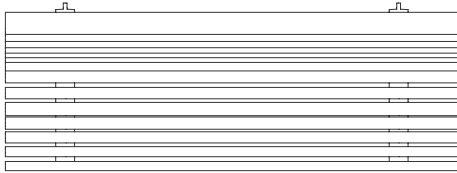

Axis Bold

Bank mit massiver Holz Sitzfläche

- Material: Gusseisen
- Sitz aus FSC-Holz
- Befestigung: auf Fundament

Produkteigenschaften (in BxHxTmm)

Artikel	Ausführung	Art.-Nr	Material	Maße
Axis Bold	Bank ohne Rückenstütze	ULBAXB05	Gusseisen, FSC-Holz	500x445x610
Axis Bold	Bank ohne Rückenstütze	ULBAXB18	Gusseisen, FSC-Holz	1800x445x610
Axis Bold	Bank ohne Rückenstütze	ULBAXB25	Gusseisen, FSC-Holz	2500x445x610
Axis Bold	Bank ohne Rückenstütze	ULBAXB30	Gusseisen, FSC-Holz	3000x445x610
Axis Bold	Bank mit Rückenstütze	ULBAXB05R	Gusseisen, FSC-Holz	500x760x670
Axis Bold	Bank mit Rückenstütze	ULBAXB18R	Gusseisen, FSC-Holz	1800x760x670
Axis Bold	Bank mit Rückenstütze	ULBAXB25R	Gusseisen, FSC-Holz	2500x760x670
Axis Bold	Bank mit Rückenstütze	ULBAXB30R	Gusseisen, FSC-Holz	3000x760x670
Axis Bold	Bank mit doppelter Rückenstütze	ULBAXB05RD	Gusseisen, FSC-Holz	500x870x1490
Axis Bold	Bank mit doppelter Rückenstütze	ULBAXB18RD	Gusseisen, FSC-Holz	1800x870x1490
Axis Bold	Bank mit doppelter Rückenstütze	ULBAXB25RD	Gusseisen, FSC-Holz	2500x870x1490
Axis Bold	Bank mit doppelter Rückenstütze	ULBAXB30RD	Gusseisen, FSC-Holz	1800x870x1490

Axis Bold ohne Rückenstütze

610

500 | 1800 | 2500 | 3000

445

610

Axis Bold mit Rückenstütze

670

500 | 1800 | 2500 | 3000