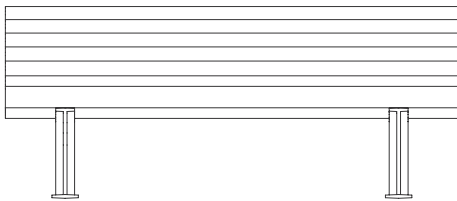

Axis Bold

Bank mit massiver Holz Sitzfläche

- Material: Gusseisen
- Sitz aus FSC-Holz
- Befestigung: auf Fundament

Produkteigenschaften (in BxHxTmm)

Artikel	Ausführung	Art.-Nr	Material	Maße
Axis Bold	Bank ohne Rückenstütze	ULBAXB05	Gusseisen, FSC-Holz	500x445x610
Axis Bold	Bank ohne Rückenstütze	ULBAXB18	Gusseisen, FSC-Holz	1800x445x610
Axis Bold	Bank ohne Rückenstütze	ULBAXB25	Gusseisen, FSC-Holz	2500x445x610
Axis Bold	Bank ohne Rückenstütze	ULBAXB30	Gusseisen, FSC-Holz	3000x445x610
Axis Bold	Bank mit Rückenstütze	ULBAXB05R	Gusseisen, FSC-Holz	500x760x670
Axis Bold	Bank mit Rückenstütze	ULBAXB18R	Gusseisen, FSC-Holz	1800x760x670
Axis Bold	Bank mit Rückenstütze	ULBAXB25R	Gusseisen, FSC-Holz	2500x760x670
Axis Bold	Bank mit Rückenstütze	ULBAXB30R	Gusseisen, FSC-Holz	3000x760x670
Axis Bold	Bank mit doppelter Rückenstütze	ULBAXB05RD	Gusseisen, FSC-Holz	500x870x1490
Axis Bold	Bank mit doppelter Rückenstütze	ULBAXB18RD	Gusseisen, FSC-Holz	1800x870x1490
Axis Bold	Bank mit doppelter Rückenstütze	ULBAXB25RD	Gusseisen, FSC-Holz	2500x870x1490
Axis Bold	Bank mit doppelter Rückenstütze	ULBAXB30RD	Gusseisen, FSC-Holz	1800x870x1490

Axis Bold ohne Rückenstütze

610

500 | 1800 | 2500 | 3000

445

610

Axis Bold mit Rückenstütze

670

500 | 1800 | 2500 | 3000

760

670

Axis Bold mit doppelter Rückenstütze

1490

500 | 1800 | 2500 | 3000

870

1490