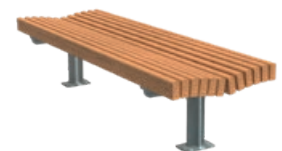

Axis Bold

Bank mit massiver Holz Sitzfläche

- Material: Gusseisen
- Sitz aus FSC-Holz
- Befestigung: auf Fundament

Produkteigenschaften (in BxHxTmm)

Artikel	Ausführung	Art.-Nr	Material	Maße
Axis Bold	Bank ohne Rückenstütze	ULBAXB05	Gusseisen, FSC-Holz	500x445x610
Axis Bold	Bank ohne Rückenstütze	ULBAXB18	Gusseisen, FSC-Holz	1800x445x610
Axis Bold	Bank ohne Rückenstütze	ULBAXB25	Gusseisen, FSC-Holz	2500x445x610
Axis Bold	Bank ohne Rückenstütze	ULBAXB30	Gusseisen, FSC-Holz	3000x445x610
Axis Bold	Bank mit Rückenstütze	ULBAXB05R	Gusseisen, FSC-Holz	500x760x670
Axis Bold	Bank mit Rückenstütze	ULBAXB18R	Gusseisen, FSC-Holz	1800x760x670
Axis Bold	Bank mit Rückenstütze	ULBAXB25R	Gusseisen, FSC-Holz	2500x760x670
Axis Bold	Bank mit Rückenstütze	ULBAXB30R	Gusseisen, FSC-Holz	3000x760x670
Axis Bold	Bank mit doppelter Rückenstütze	ULBAXB05RD	Gusseisen, FSC-Holz	500x870x1490
Axis Bold	Bank mit doppelter Rückenstütze	ULBAXB18RD	Gusseisen, FSC-Holz	1800x870x1490
Axis Bold	Bank mit doppelter Rückenstütze	ULBAXB25RD	Gusseisen, FSC-Holz	2500x870x1490
Axis Bold	Bank mit doppelter Rückenstütze	ULBAXB30RD	Gusseisen, FSC-Holz	1800x870x1490

Axis Bold ohne Rückenstütze

610

500 | 1800 | 2500 | 3000

445

610

Axis Bold mit Rückenstütze

670

500 | 1800 | 2500 | 3000