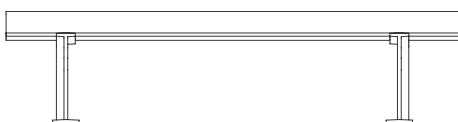

Axis Bold

Bank mit massiver Holz Sitzfläche

- Material: Gusseisen
- Sitz aus FSC-Holz
- Befestigung: auf Fundament

Produkteigenschaften (in BxHxTmm)

Artikel	Ausführung	Art.-Nr	Material	Maße
Axis Bold	Bank ohne Rückenstütze	ULBAXB05	Gusseisen, FSC-Holz	500x445x610
Axis Bold	Bank ohne Rückenstütze	ULBAXB18	Gusseisen, FSC-Holz	1800x445x610
Axis Bold	Bank ohne Rückenstütze	ULBAXB25	Gusseisen, FSC-Holz	2500x445x610
Axis Bold	Bank ohne Rückenstütze	ULBAXB30	Gusseisen, FSC-Holz	3000x445x610
Axis Bold	Bank mit Rückenstütze	ULBAXB05R	Gusseisen, FSC-Holz	500x760x670
Axis Bold	Bank mit Rückenstütze	ULBAXB18R	Gusseisen, FSC-Holz	1800x760x670
Axis Bold	Bank mit Rückenstütze	ULBAXB25R	Gusseisen, FSC-Holz	2500x760x670
Axis Bold	Bank mit Rückenstütze	ULBAXB30R	Gusseisen, FSC-Holz	3000x760x670
Axis Bold	Bank mit doppelter Rückenstütze	ULBAXB05RD	Gusseisen, FSC-Holz	500x870x1490
Axis Bold	Bank mit doppelter Rückenstütze	ULBAXB18RD	Gusseisen, FSC-Holz	1800x870x1490
Axis Bold	Bank mit doppelter Rückenstütze	ULBAXB25RD	Gusseisen, FSC-Holz	2500x870x1490
Axis Bold	Bank mit doppelter Rückenstütze	ULBAXB30RD	Gusseisen, FSC-Holz	1800x870x1490

Axis Bold ohne Rückenstütze

610

500 | 1800 | 2500 | 3000

445

610

Axis Bold mit Rückenstütze

670

500 | 1800 | 2500 | 3000

760

670

Axis Bold mit doppelter Rückenstütze

1490

500 | 1800 | 2500 | 3000

870

1490