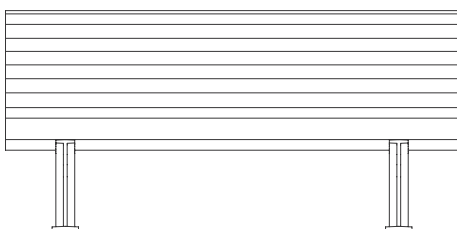

Axis Bold

Bank mit massiver Holz Sitzfläche

- Material: Gusseisen
- Sitz aus FSC-Holz
- Befestigung: auf Fundament

Produkteigenschaften (in BxHxTmm)

Artikel	Ausführung	Art.-Nr	Material	Maße
Axis Bold	Bank ohne Rückenstütze	ULBAXB05	Gusseisen, FSC-Holz	500x445x610
Axis Bold	Bank ohne Rückenstütze	ULBAXB18	Gusseisen, FSC-Holz	1800x445x610
Axis Bold	Bank ohne Rückenstütze	ULBAXB25	Gusseisen, FSC-Holz	2500x445x610
Axis Bold	Bank ohne Rückenstütze	ULBAXB30	Gusseisen, FSC-Holz	3000x445x610
Axis Bold	Bank mit Rückenstütze	ULBAXB05R	Gusseisen, FSC-Holz	500x760x670
Axis Bold	Bank mit Rückenstütze	ULBAXB18R	Gusseisen, FSC-Holz	1800x760x670
Axis Bold	Bank mit Rückenstütze	ULBAXB25R	Gusseisen, FSC-Holz	2500x760x670
Axis Bold	Bank mit Rückenstütze	ULBAXB30R	Gusseisen, FSC-Holz	3000x760x670
Axis Bold	Bank mit doppelter Rückenstütze	ULBAXB05RD	Gusseisen, FSC-Holz	500x870x1490
Axis Bold	Bank mit doppelter Rückenstütze	ULBAXB18RD	Gusseisen, FSC-Holz	1800x870x1490
Axis Bold	Bank mit doppelter Rückenstütze	ULBAXB25RD	Gusseisen, FSC-Holz	2500x870x1490
Axis Bold	Bank mit doppelter Rückenstütze	ULBAXB30RD	Gusseisen, FSC-Holz	1800x870x1490

760

670

Axis Bold mit doppelter Rückenstütze

1490

500 | 1800 | 2500 | 3000

870

1490