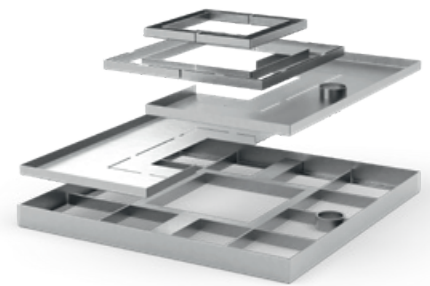

## Ausasphaltierbare Baumscheibe

**Aland** kombiniert Design mit Funktionalität. Diese Baumscheibe aus verzinktem Stahl wird ausasphaltiert und ermöglicht einen durchgehenden Belag bis an den Stamm. Damit ist **Aland** wartungsfrei und der Baum kann sich ohne große Platzansprüche frei entfalten. Optional ist die vergrößerbare Innenöffnung. Einzelne Segmente können herausgenommen werden, um mit dem Baumstammumfang zu wachsen.

## Eigenschaften

- saubere, pflegeleichte Baumscheibe
- platzsparend für Parkplätze und Fußgängerzonen
- befahrbar bis zu LKW-Verkehr
- alle Außenformate möglich (rund, rechteckig, dreieckig...)
- alle Abmessungen herstellbar
- Innenteile sind herausnehmbar, für leichte Bepflanzung
- mitwachsende Innenöffnung möglich

für Asphalt

Einbaubeispiel

### Produkteigenschaften (in mm)

Artikel	Größe	Innenöffnung	Inkl. mitwachsender Innenöffnung	Art.-Nr. 15 kN	Art.-Nr. 50 kN
Aland	1200x1200	460x460	—	ALA12S	ALA12H
Aland	1500x1500	460x460	—	ALA15S	ALA15H
Aland	1800x1800	600x600	—	ALA18S	ALA18H
Aland	2000x2000	600x600	—	ALA20S	ALA20H
Aland	1200x1200	460x460	—	ALA12SI	ALA12HI
Aland	1500x1500	460x460	860x860	ALA15SI	ALA15HI
Aland	1800x1800	600x600	1000x1000	ALA18SI	ALA18HI
Aland	2000x2000	600x600	1000x1000	ALA20SI	ALA20HI