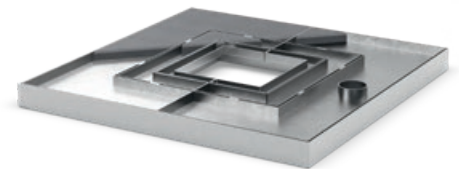

## Ausasphaltierbare Baumscheibe

**Aland** kombiniert Design mit Funktionalität. Diese Baumscheibe aus verzinktem Stahl wird ausasphaltiert und ermöglicht einen durchgehenden Belag bis an den Stamm. Damit ist **Aland** wartungsfrei und der Baum kann sich ohne große Platzansprüche frei entfalten. Optional ist die vergrößerbare Innenöffnung. Einzelne Segmente können herausgenommen werden, um mit dem Baumstammumfang zu wachsen.

## Eigenschaften

- saubere, pflegeleichte Baumscheibe
- platzsparend für Parkplätze und Fußgängerzonen
- befahrbar bis zu LKW-Verkehr
- alle Außenformate möglich (rund, rechteckig, dreieckig...)
- alle Abmessungen herstellbar
- Innenteile sind herausnehmbar, für leichte Bepflanzung
- mitwachsende Innenöffnung möglich

für Asphalt

Einbaubeispiel