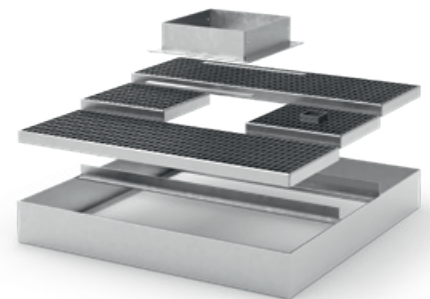

Aland

Überpflasterbare Baumscheibe

Aland kombiniert Design mit Funktionalität. Diese Baumscheibe aus verzinktem Stahl wird überpflastert und ermöglicht einen durchgehenden Belag bis an den Stamm. Damit ist **Aland** wartungsfrei und der Baum kann sich ohne große Platzansprüche frei entfalten. Optional ist die vergrößerbare Innenöffnung. Einzelne Segmente können herausgenommen werden, um mit dem Baumstammumfang zu wachsen.

Eigenschaften

- saubere, pflegeleichte Baumscheibe
- platzsparend für Parkplätze und Fußgängerzonen
- befahrbar bis zu LKW-Verkehr
- alle Außenformate möglich (rund, rechteckig, dreieckig...)
- alle Abmessungen herstellbar, an Pflastermaß anpassbar
- Innenteile sind herausnehmbar, für leichte Bepflanzung
- mitwachsende Innenöffnung möglich