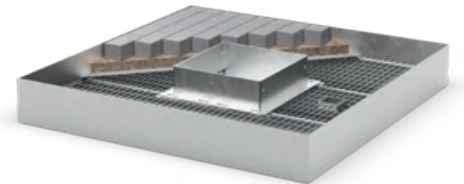

Aland

Überpflasterbare Baumscheibe

Aland kombiniert Design mit Funktionalität. Diese Baumscheibe aus verzinktem Stahl wird überpflastert und ermöglicht einen durchgehenden Belag bis an den Stamm. Damit ist **Aland** wartungsfrei und der Baum kann sich ohne große Platzansprüche frei entfalten. Optional ist die vergrößerbare Innenöffnung. Einzelne Segmente können herausgenommen werden, um mit dem Baumstammumfang zu wachsen.

Eigenschaften

- saubere, pflegeleichte Baumscheibe
- platzsparend für Parkplätze und Fußgängerzonen
- befahrbar bis zu LKW-Verkehr
- alle Außenformate möglich (rund, rechteckig, dreieckig...)
- alle Abmessungen herstellbar, an Pflastermaß anpassbar
- Innenteile sind herausnehmbar, für leichte Bepflanzung
- mitwachsende Innenöffnung möglich